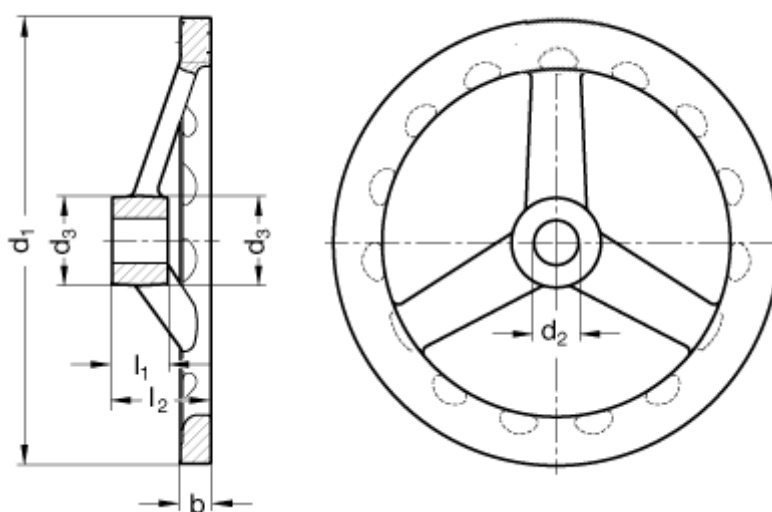

Varenummer: 201056316
Beskrivelse: E+G Håndhjul
GN 949-160-K16-A

Mål

A/F	= 11
Antal eger	= 3
b	= 11
d1	= 160
d2	= 16
d3	= 31
l1	= 20
l2	= 35,5

l3	= 71
----	------